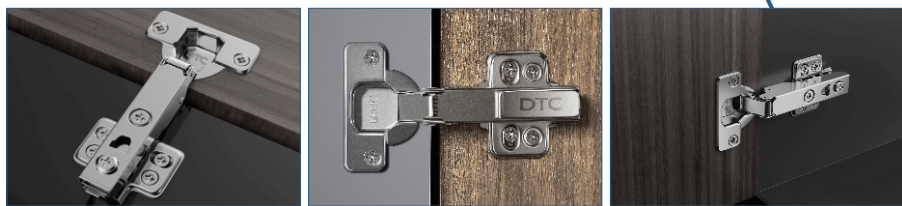

DTC

Global Quality Benchmark

БЕСШУМНОСТЬ И ПЛАВНОСТЬ ЗАКРЫВАНИЯ

Версия с доводчиком

Легкое открывание и плавное закрытие

Угол открывания 110°

Глубина чашки петли: 11,5 мм

Диаметр чашки петли: 35 мм

Диапазон толщин фасада: 16-26 мм

3D регулировка: по сторонам, по глубине, по высоте

МЕБЕЛЬНЫЕ ПЕТЛИ

STYLISH

(Серия C82)

Бесшумный

Технологичный

Долговечный