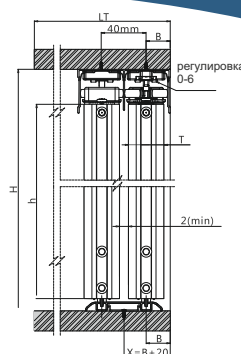

DTC

Global Quality Benchmark

reddot award 2018
winner

ЭРГОНОМИКА. ДИЗАЙН. ФУНКЦИОНАЛЬНОСТЬ

Подходит для классических дверей
с использованием алюминиевого профиля
Плавное открывание и закрывание двери
Надежный механизм фиксации
предотвращает внезапное открывание двери
Стабильное и бесшумное скольжение
Диапазон регулировки нижнего ролика
по высоте: 0-12 мм
Диапазон регулировки ширины роликов
для верхней шины : 35-39 мм
Регулировка высоты активатора доводчика до 6 мм

СИСТЕМА РАЗДВИЖНЫХ
ДВЕРЕЙ

TRACK-PRO

(Серия CS)

H- внутренняя высота короба
h- высота двери
LT- внутренняя глубина короба
T- толщина двери
Внутренняя глубина короба: LT=97 (мин)
Высота двери: h=H-43[±]