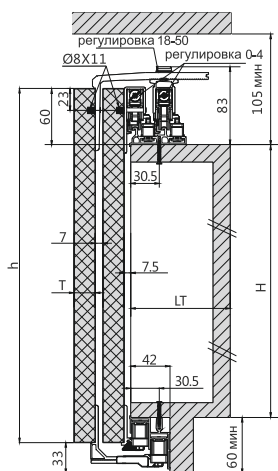

Бесшумный

Технологичный

Долговечный

Экологичный

Н- высота от верхней к нижней панели двери  
h- высота двери  
LT- внутренняя глубина короба  
Т- толщина двери  
Внутренняя глубина короба: LT = 135 (мин)  
Высота двери:  $h = H + 87$  мм  
Толщина двери: Т = от 18 до 50 мм