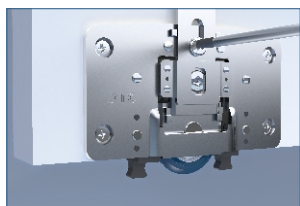

DTC

Global Quality Benchmark

СИСТЕМА РАЗДВИЖНЫХ ДВЕРЕЙ

TRACK-PRO

(Серия CSS)

НАДЕЖНОСТЬ И ФУНКЦИОНАЛЬНОСТЬ

- Плавное закрытие дверей
- Надежный механизм фиксации предотвращает внезапное открывание двери
- Стабильное и бесшумное скольжение
- Ролики врезного типа
- Уникальная регулировка по высоте с большим диапазоном
- Удобный монтаж