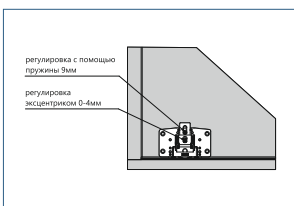

DTC

Global Quality Benchmark

СИСТЕМА РАЗДВИЖНЫХ ДВЕРЕЙ

TRACK-PRO

(Серия CSS)

НАДЕЖНОСТЬ И ФУНКЦИОНАЛЬНОСТЬ

- Плавное закрытие дверей
- Надежный механизм фиксации предотвращает внезапное открывание двери
- Стабильное и бесшумное скольжение
- Ролики врезного типа
- Уникальная регулировка по высоте с большим диапазоном
- Удобный монтаж