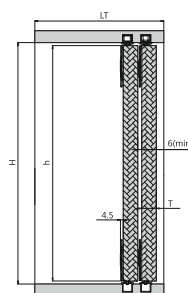

H- внутренняя высота короба
h- высота двери
LT- внутренняя глубина короба
T- толщина двери
Внутренняя глубина короба:
LT=95 (мин)
h=H-12
T ≈ 16