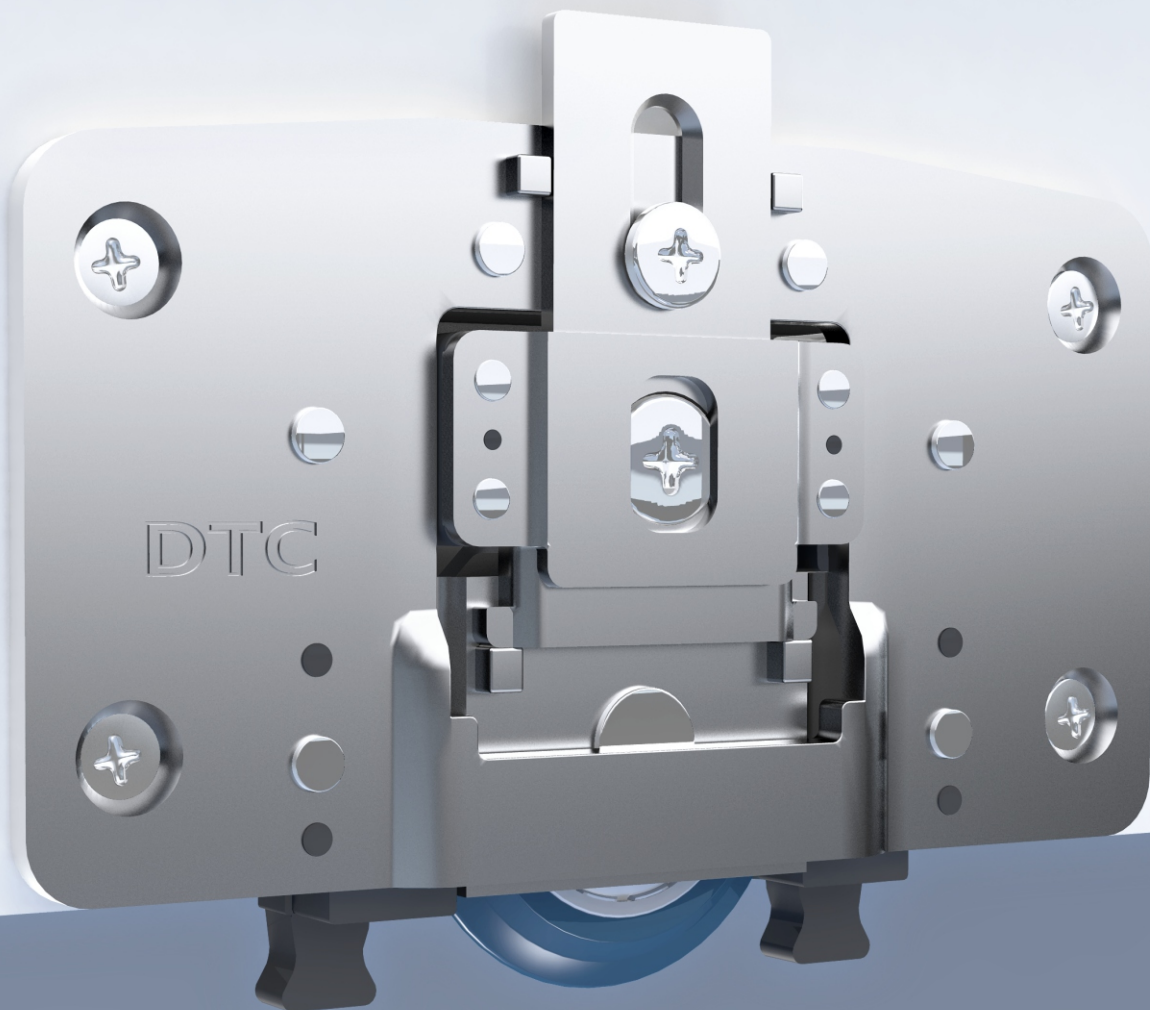

DTC

Global Quality Benchmark

СИСТЕМА РАЗДВИЖНЫХ ДВЕРЕЙ

TRACK-PRO

(Серия CSS)

НАДЕЖНОСТЬ И ФУНКЦИОНАЛЬНОСТЬ

- Плавное закрытие дверей
- Надежный механизм фиксации предотвращает внезапное открывание двери
- Стабильное и бесшумное скольжение
- Ролики врезного типа
- Уникальная регулировка по высоте с большим диапазоном
- Удобный монтаж

H- внутренняя высота короба
h- высота двери
LT- внутренняя глубина короба
T- толщина двери
Внутренняя глубина короба:
LT=95 (мин)
h=H-12
T ≈ 16