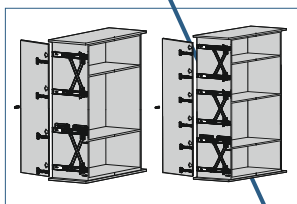

DTC

Global Quality Benchmark

ПОВОРОТНО-ЗАДВИЖНАЯ СИСТЕМА

TRACK-PRO

(Серия R01)

НЕЗАМЕТНОСТЬ И ФУНКЦИОНАЛЬНОСТЬ

3D регулировка: регулировка по высоте +/-2 мм

Регулировка по сторонам: +3 мм -2 мм

Регулировка по глубине: +/-3 мм

Двери открываются и задвигаются в боковины шкафа

Легкое, плавное открывание и закрывание двери

Толщина двери: 16-30 мм

Два комплекта направляющих: Высота двери до 2000 мм, вес двери до 25 кг

Три комплекта направляющих: Высота двери до 1600-2700 мм, вес двери до 30 кг

Бесшумный

Технологичный

Долговечный

Экологичный