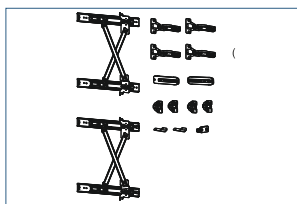

DTC

Global Quality Benchmark

ПОВОРОТНО-ЗАДВИЖНАЯ СИСТЕМА

TRACK-PRO

(Серия R01)

НЕЗАМЕТНОСТЬ И ФУНКЦИОНАЛЬНОСТЬ

3D регулировка: регулировка по высоте +/-2 мм

Регулировка по сторонам: +3 мм -2 мм

Регулировка по глубине: +/-3 мм

Двери открываются и задвигаются в боковины шкафа

Легкое, плавное открывание и закрывание двери

Толщина двери: 16-30 мм

Два комплекта направляющих: Высота двери до 2000 мм, вес двери до 25 кг

Три комплекта направляющих: Высота двери до 1600-2700 мм, вес двери до 30 кг

Бесшумный

Технологичный

Долговечный

Экологичный