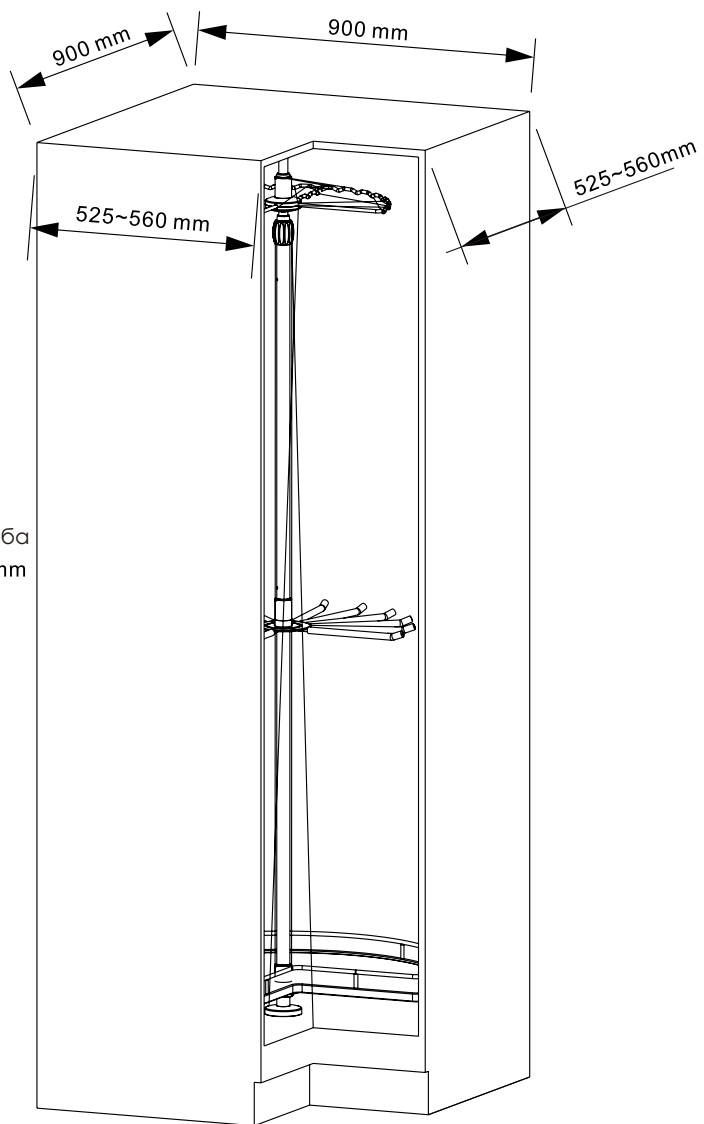

Угловая вешалка Pure-Pro LY

Детали			
1	A  x8	B  x3	C  x5
	D  x2	E  x1	F  x2
	G  x3	H  x2	I  x1
	J  x1	K  x1	2  x1
3  x1	4  x1	5  x1	6  x1
7  x1	8  x15		